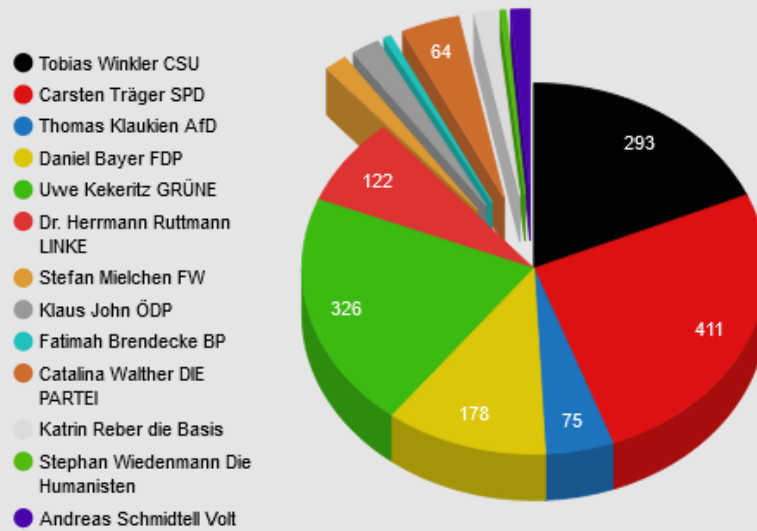

Auswertung der Erststimmen

Datenbasis: 1583 abgegebene Stimmen aus 9 Wahllokalen

U18 Bundestagswahl 2020 - Erststimme Anzahl

Auswertung der Zweitstimmen

Datenbasis: 1628 abgegebene Stimmen aus 9 Wahllokalen

Zweitstimme - Parteien über 5%